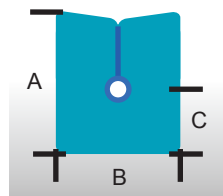

A	B	C	m/box
RS25-35	33	26	14	400