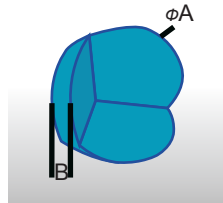

Feather-edge profiles offer protective packaging within the automotive, construction, furniture and consumer goods industries

'C' Corner

'U' Profile

'RS' Profile

Feather-edge Foam Profile Dimensions

	A	B	C	m/box
L50 x 50	50	50	7	480
L75 x 75	75	75	11	210

	A	B	C	D	m/box
U25	10	24	35	9	280
U35	10	35	43	11	180
U45	25	44	53	12	160

	A	B	m/box
O(S) 12-9	12	9	400
O(S) 15-9	16	9	380
O(S) 18-9	19	9	250
O(S) 22-9	23	9	200
O(S) 28-9	29	9	200
O(S) 35-9	36	9	150
O(S) 42-9	44	9	110
O(S) 48-9	50	9	70
O(S) 54-9	55	9	80
O(S) 60-9	61	9	68

	A	B	C	D	E	m/box
U15	3	16	30	7	100	900
U25	10	24	35	9	100	600
U35	20	35	43	11	100	400
U45	25	44	53	12	100	300
U60	30	58	64	14	100	200
U80	45	76	72	15	100	160

	A	B	C	D	m/box
U15	3	16	30	7	500
U25	10	24	35	9	280
U35	20	35	43	11	180
U45	25	44	53	12	160
U60	30	58	64	14	100
U80	45	76	72	15	80
U100	60	96	72	19	64
U120	90	120	85	20	48